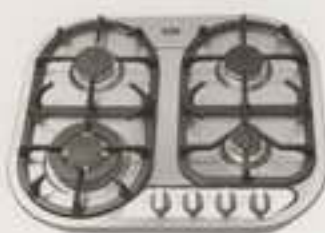

# CAN

Home Appliances

A Joint Product Of  
Iran & Italy

**C24**  
50X500MM  
دارنده نشان استاندارد اروپا

**C28**  
50X500MM  
دارنده نشان استاندارد اروپا

**C35**  
50X500MM  
دارنده نشان استاندارد اروپا

**C36**  
70X500MM  
دارنده نشان استاندارد اروپا